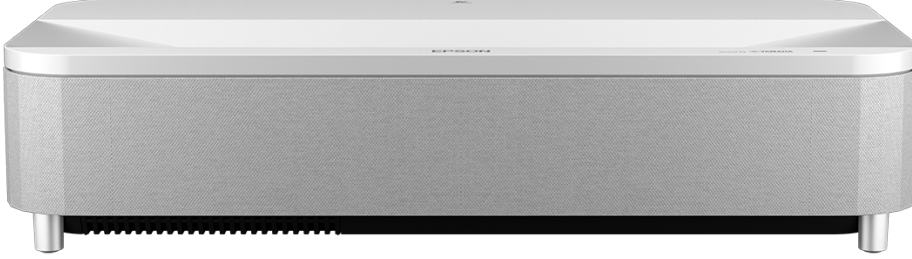

EH-LS800W

VERİ SAYFASI

Yeni EpiqVision Ultra serisinin bir parçası olan bu 4K PRO-UHD¹ 150 inç Akıllı lazer projeksiyon TV, Android TV™ ve YAMAHA ses kalitesiyle birlikte sunulur.

Duvarınızda kalıcı bir TV olmadan, daha fazla ve daha heyecan verici bir ev eğlencesinin tüm olanaklarını ortaya çıkarın. Epson'un 4K PRO-UHD¹ süper ultra kısa mesafeli lazer projeksiyon TV'si şık bir tasarıma ve Android TV'ye sahiptir. Üstün ev sineması ortamı için mesafeyi 150 inç kadar ayarlayabilme seçeneğiyle, 80 inçlik bir görüntünün keyfini duvara sadece 2,3 cm uzaklıktan çıkarabilirsiniz.

Büyük ekran deneyimi

Duvara yakın yerleştirilmiş şekilde 150 inç kadar görüntü üretebilen bu şık ve uygun fiyatlı 4K PRO-UHD¹ projektör ile izlediğiniz veya oynadığınız her şeyin etkileyiciliğine kapılın. Harika bir oyun deneyimi için 20 ms'den az giriş gecikme süresine sahip yeni oyun modumuzu deneyin.

Akıllı ev eğlencesi

Android TV; Google Play, Amazon Prime Video, YouTube ve diğer favori uygulamalarınızdan binlerce film, program ve oyunu evinize getiriyor.⁴ YAMAHA'nın ses kalitesi ile dinamik sesin ve 3D çevresel sesin keyfini çıkarın. Dinamik ses ve 3D çevresel ses, bağımsız bir hoparlör olarak kullanmak için Bluetooth üzerinden de bağlanabilir ve sesi kapatmak için görsel ekranın seçilmesiyle bir görsel ekran olsa da olmasa da kullanılabilir.

Üstün görüntü kalitesi

4.000 lümen yüksek parlaklık ve 2500000:1 kontrast oranıyla bu 4K PRO-UHD¹, HDR10 projektör canlı ve gerçeğine uygun bir içerik ve derin gölge ayrıntıları sunar. Epson'un 3LCD teknolojisi projektörlerin, rakip 1 çipli DLP projektörlerden üç kat daha parlak renklere sahip olduğu anlamına gelir.³ Epson Setting Assistant uygulamamızla kurulumu daha da kolaydır; tek bir düğmeye dokunarak görüntüyü otomatik olarak hizalayabilirsiniz.