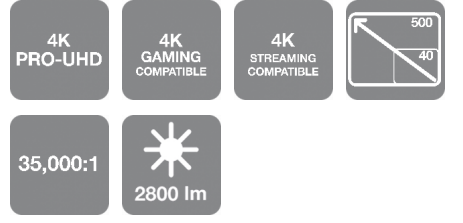

EH-TW6250

VERİ SAYFASI

Dahili Android TV™'ye sahip bu uygun maliyetli, 4K PRO-UHD yüksek kaliteli ev sineması projektörüyle filmler, spor karşılaşmaları ve oyun keyfini büyük ekranda çıkarın.

Bu 4K PRO-UHD projeksiyon cihazı ve oyun özellikleri ile evinizi tüm eğlencenin merkezi haline getirin. Android TV™, eğlenceyi akıllı ve esnek bir ekran çözümüne kolayca aktarabileceğiniz ve yayınlayabileceğiniz anlamına gelir. Keskin görüntüler, derin siyahlar ve pürüzsüz hareketin yanı sıra mükemmel bağlantı, kurulum ve hizalama kolaylığı, bu projeksiyon cihazını tüm ev eğlencesi için en iyi seçenek haline getiriyor.⁴

Büyük ekranda oyun

Bu 4K PRO-UHD¹ ev sineması projektörü, 20 ms'den daha kısa gecikme süresi ve 500 inç kadar ulaşan görüntülerle evinizde büyük ekran deneyimi yaşatabilir. Net ayrıntılara sahip gölgeler ve derin siyahlarla en hareketli sahneleri bile sorunsuz bir şekilde gösterir, daha iyi bir oyun deneyimi için karanlık azaltma ile parlaklığı artırır.

Basit kurulum

Kompakt ve hafif EH-TW6250'yi taşıması kolaydır; artı dikey lens kaydırma, x1,6 yakınlaştırma ve trapezoid düzeltme, görüntünün sorunsuz bir şekilde konumlandırılmasını sağlar. Eğlenceye ulaşmak, dahili Android TV ve 1.4 HDMI portu ile kolaydır.

Canlı ve gerçeğine uygun görüntülerin tadını çıkarın

Epson 3LCD teknolojisi, aynı derecede yüksek Beyaz ve Renkli Işık Çıkışı üreterek son derece parlak fakat renkli görüntüler yayar³. Aydınlık odalarda dahi bu 4K PRO-UHD projeksiyon cihazı, 2.800 lümen aydınlığa ve 35000:1 kontrast oranına sahiptir.

15 yıla kadar eğlencenin tadını çıkarın²

Kullanım ömrü 10.000 saate varan lambaları² değiştirmeye gerek olmadan 15 yıl boyunca her gün bir film izleyebilirsiniz. Epson projeksiyon cihazlarının güvenilirliği sayesinde, en sevdiğiniz film, oyun veya programın tek bir dakikasını bile kaçırmaktan endişe etmenize gerek kalmaz.

TEMEL ÖZELLİKLER

- **Büyük ekran deneyiminin keyfini çıkarın**
  Evinizde oyunları, en sevdiğiniz filmleri ve spor müsabakalarını en büyük boyutta izleyin
- **Kurulumu kolay**
  x1,6 yakınlaştırma, yatay ve dikey trapezoid düzeltme
- **Uzun ömürlü çözüm**
  15 yıl boyunca eğlence²
- **Uygun maliyetli, ileri teknoloji ürünü projeksiyon cihazı**
  Bu 4K PRO-UHD projeksiyon cihazının keyfini çıkarın
- **Etkileyici, parlak görüntüler**
  2.800 lümeneye kadar eşit derecede yüksek Beyaz ve Renkli Işık Çıkışı

EPSON
WORLD LEADER
IN PROJECTORS

Source: Futuresource Consulting Ltd.

EPSON®
EXCEED YOUR VISION