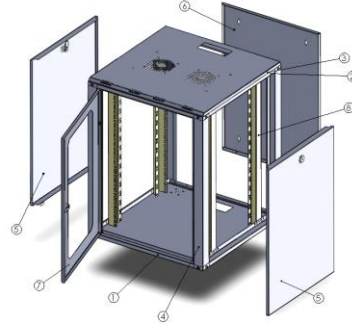

ULSRACK

9U 600X450 DUVAR TİP RACK KABİNET

TİPİ	Duvar Tip
SAÇ KALINLIĞI (ALT-ÜST ŞASE)	2 mm
SAÇ KALINLIĞI (KAPILAR-ŞAPKA)	1,20 & 1,50 mm
YÜKSEKLİK (DIŞ)	430 mm
GENİŞLİK	600 mm
DERİNLİK	450 mm
RENK	Ral 9005(Siyah) Ral 7035 (Gri)
GÜVENLİK FONKSİYONLARI	Kilitli Ön-Arka-Yan kapılar
ÖN KAPI	4 mm Temperli Cam

- *Tamamen sökülebilir Kilitli ön arka ve yan kapılar
- *İstenilen aralıkta ayarlanılabilir ön-arka cihaz dikmeleri
- *Özel şapka tasarımı ile üst kısımdan fan bölümüne erişim
- *Güçlendirilmiş alt ve üst şase
- *Alt-üst şase ve şapka kısmında özel havalandırma delikleri
- *Alt ve üst şasede 14,5x6 cm fırçalı kablo giriş yuvası
- *180 derece açılabilir havalandırma delikli ön-arka ve yan kapılar
- *Her türlü 19'' aksesuar ve cihaz montajına uygun
- *2 mm kalınlığında galvaniz cihaz dikmeleri