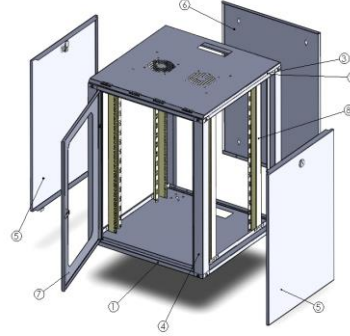

ULSRACK

7U 600X450 DUVAR TİP RACK KABİNET

TİPİ	Duvar Tip
SAÇ KALINLIĞI (ALT-ÜST ŞASE)	2 mm
SAÇ KALINLIĞI (KAPILAR-ŞAPKA)	1,20 & 1,50 mm
YÜKSEKLİK (DIŞ)	400 mm
GENİŞLİK	600 mm
DERİNLİK	450 mm
RENK	Ral 9005(Siyah) Ral 7035 (Gri)
GÜVENLİK FONKSİYONLARI	Kilitli Ön-Arka-Yan kapılar
ÖN KAPI	4 mm Temperli Cam

- *Tamamen sökülebilir Kilitli ön arka ve yan kapılar
- *İstenilen aralıkta ayarlanılabilir ön-arka cihaz dikmeleri
- *Özel şapka tasarımı ile üst kısımdan fan bölümüne erişim
- *Güçlendirilmiş alt ve üst şase
- *Alt-üst şase ve şapka kısmında özel havalandırma delikleri
- *Alt ve üst şasede 14,5x6 cm fırçalı kablo giriş yuvası
- *180 derece açılabilir havalandırma delikli ön-arka ve yan kapılar
- *Her türlü 19'' aksesuar ve cihaz montajına uygun
- *2 mm kalınlığında galvaniz cihaz dikmeleri