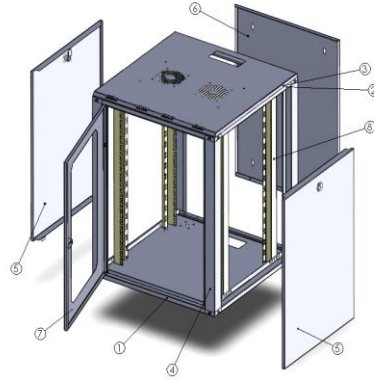

### 12U 600X450 DUVAR TİP RACK KABİNET

TİPİ	Duvar Tip
SAÇ KALINLIĞI (ALT-ÜST ŞASE)	2 mm
SAÇ KALINLIĞI (KAPILAR-ŞAPKA)	1,20 & 1,50 mm
YÜKSEKLİK (DIŞ)	560 mm
GENİŞLİK	600 mm
DERİNLİK	450 mm
RENK	Ral 9005(Siyah) Ral 7035 (Gri)
GÜVENLİK FONKSİYONLARI	Kilitli Ön-Arka-Yan kapılar
ÖN KAPI	4 mm Temperli Cam

- \*Tamamen sökülebilir Kilitli ön arka ve yan kapılar
- \*İstenilen aralıkta ayarlanılabilir ön-arka cihaz dikmeleri
- \*Özel şapka tasarımı ile üst kısımdan fan bölümüne erişim
- \*Güçlendirilmiş alt ve üst şase
- \*Alt-üst şase ve şapka kısmında özel havalandırma delikleri
- \*Alt ve üst şasede 14,5x6 cm fırçalı kablo giriş yuvası
- \*180 derece açılabilir havalandırma delikli ön-arka ve yan kapılar
- \*Her türlü 19'' aksesuar ve cihaz montajına uygun
- \*2 mm kalınlığında galvaniz cihaz dikmeleri